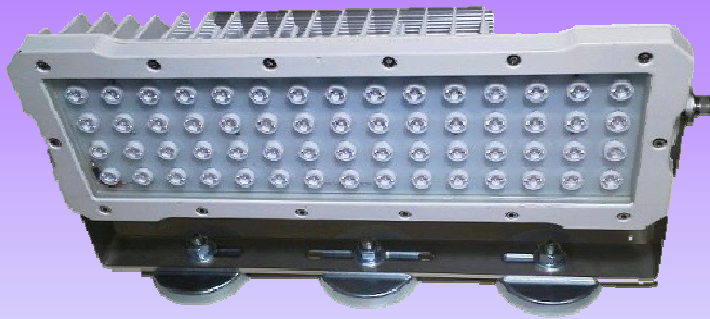

LED ProTUNA デッキ

150W 白
 照射角 160度
 色温度 6000K
 全光束 11000LM

サイズ (約)150mm×450mm
 LED数 60個 / 色温度 6000K
 全光束 11000LM / 適応電圧 AC85V~265V
 照射角度 160度 / 配線 約 27cm
 防塵防水 IP65 / 消費電力 150W
 材質 本体:アルミ 金具:ステンレス
 重量 (約) 4750g / 消費電力 150W

LED サーチライト

110mm

50W

照射角度 20度
 色温度 6000K
 全光束 6000LM

110mm

DC12V-24V 兼用

140mm

80W

照射角度 20度
 色温度 6000K
 全光束 9500LM

140mm

DC12V-24V 兼用

	50W	80W
サイズ	(約)110mm×110mm	(約)140mm×140mm
LED数	10W×5個	10W×8個
色温度		6000K
全光束		9500LM
適応電圧		DC12V~24V
照射角度		20度
配線		約 50cm
防塵防水		IP65
材質		本体:アルミ 金具:ステン
重量	(約) 1453g	(約) 2100g
消費電力	50W	80W