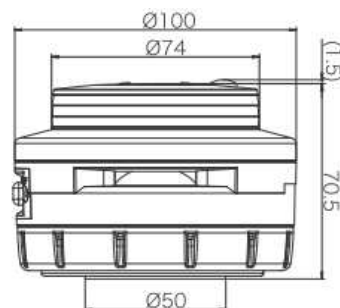

〈仕様〉

創業明和元年
歴史と伝統の合名会社

全 (名) 菊川商店

〒426-0025

静岡県藤枝市藤枝5丁目6番41号

TEL 054-641-0033

FAX 054-643-1193

e-mail kikugawashouten@kikugawa.co.jp

HP <http://kikugawa.co.jp/>