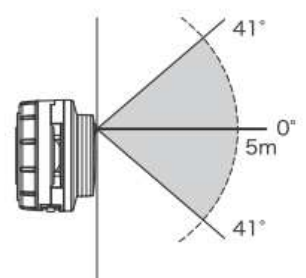

〈仕様〉

創業明和元年
歴史と伝統の合名会社

全 (名) 菊川商店

〒426-0025

静岡県藤枝市藤枝5丁目6番41号

TEL 054-641-0033

FAX 054-643-1193

e-mail kikugawashouten@kikugawa.co.jp

HP <http://kikugawa.co.jp/>