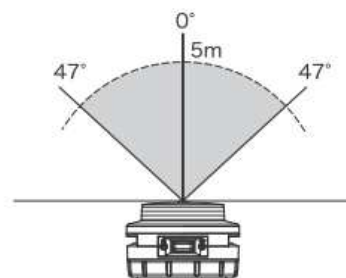

〈仕様〉

創業明和元年
歴史と伝統の合名会社

全 (名) 菊川商店

〒426-0025

静岡県藤枝市藤枝5丁目6番41号

TEL 054-641-0033

FAX 054-643-1193

e-mail kikugawashouten@kikugawa.co.jp

HP <http://kikugawa.co.jp/>