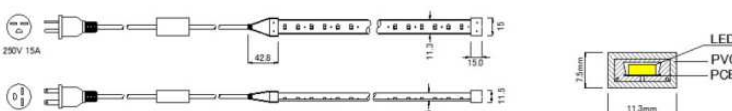

カラーテープライト

注意

束ねた状態での通電禁止。熱がこもり、燃えるおそれがあります。
曲げて使用する場合、R50mm以上曲げないで下さい。

New

商品仕様

入力電圧	AC200V/100V(要選択) 50/60Hz
発光角度	120度
色	赤、緑、青、ピンク、黄
消費電力	2.5w/m(AC200V) 3.0w/m(AC100V)
長さ	20m/本、50m/本
最大延長	100m(AC200V)、50m(AC100V)
LED素子寿命	40,000時間

商品仕様図

長さ調整に1.0m間隔でカット接続可能