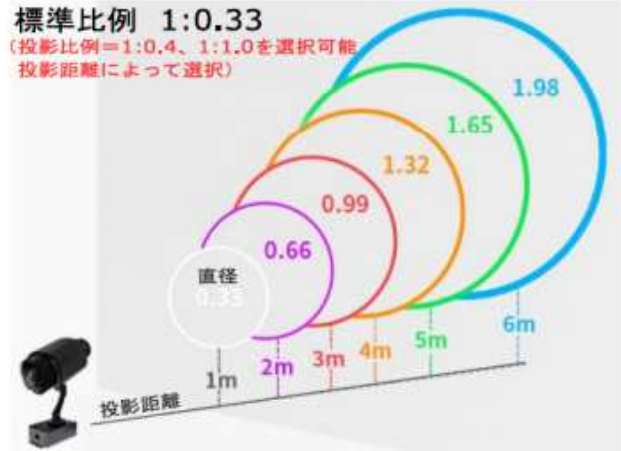

トネット プロジェクターⅡ

PS E IP65 防塵・防水

推奨投影角度：0～30度

投影角度30度以上では映像のゆがみが大きくなる

LED投影灯

100W～200W 選択可

入力電圧	AC 90-250V	50/60Hz
定格光束	130lm/W	
推奨投影距離	3～12m	
投影画像	自由設計	
LEDモジュール寿命	50,000 時間	
重量	3.5 Kg	
投影機本体寸法	直径15cm、長さ29cm	

投影面積が投影距離に比例

標準比例 1:0.33

(投影比例=1:0.4、1:1.0を選択可能
投影距離によって選択)

応用事例

創業明和元年
歴史と伝統の合名会社

全 (名) 菊川商店

〒426-0025

静岡県藤枝市藤枝5丁目6番41号