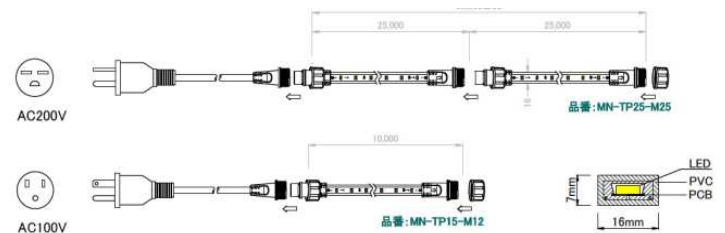

ウルトラテープライト

束ねた状態での通電禁止。熱がこもり、燃えるおそれがあります。
曲げて使用する場合、R50mm以上曲げないで下さい。

■商品仕様

- 入力電圧 AC200V (100V選択可)
- 定格光束 700lm/m
- 発光角度 120度
- 色温度 昼白 6000K
- 消費電力 6.3W/m
- 標準延長 5・10・20・50m/本
- 最大延長 100m/本
- LED寿命 40,000時間

ハサミマーク箇所でカット・接続が可能

商品仕様図

テープライト同士簡単接続、各長さの製品を自由な組み合わせで延長可能

5m、10m、20m、50m製品を自由な組み合わせで延長可能

オプション トネット エマージェンシー・トネット サイン

テープライトに専用非常照明連結可能